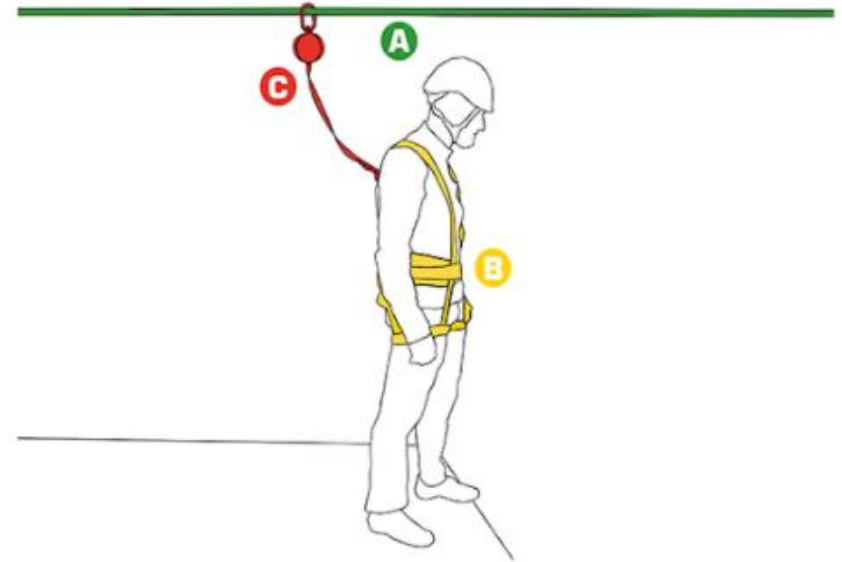

7A.2 İple Erişim Sistemini Oluşturan Donanımlar

- Tam korumalı vücut kuşağı
- Statik halat
- Karabina ve kanca
- Mobil düşüş koruyucu sistem
- Otomatik kilitlemeli iniş çıkış aparatı
- Diğer standart kişisel koruyucu donanımlar